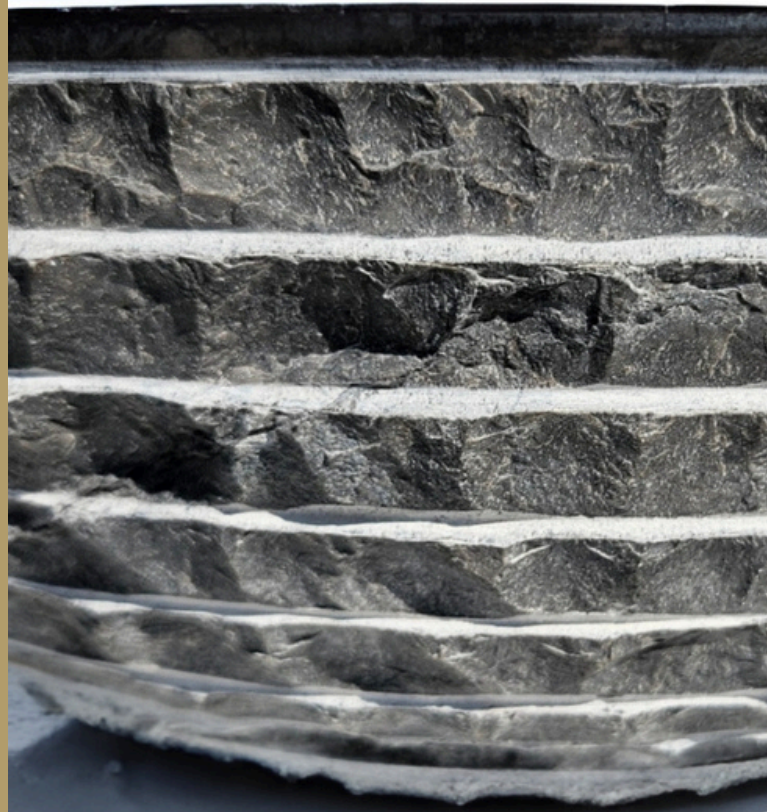

20
25

MMSI
Mobilier

Nos vasques en pierre naturelle ou marbre allient durabilité et écologie. Chaque pièce, au design unique et à la finition artisanale, dispose d'un trou d'évacuation standard.

**Vasque en Pierre Naturelle
de Rivière Hortensia**

**Vasque en Marbre Beige
Eucalyptus**

**Vasque en Marbre Gris
Capucine**

**Vasque en Pierre Naturelle
de Rivière Nénuphar**

**Vasque en Pierre Naturelle
de Rivière Lilas**

Contact

Téléphone: +33 7 67 32 10 96